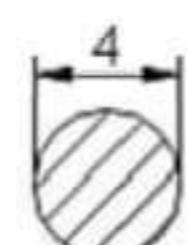

PVC-P (мягкий) Сварочная проволока

№ арт.	Цвет	Форма	Размеры	Тов. единица
5200453	серый	Профиль - А	5,7 x 3,8 mm	Катушка 3kg
5200452	черный	Профиль - А	5,7 x 3,8 mm	Катушка 3kg
5104302	прозрачный	Профиль - А	5,7 x 3,8 mm	Катушка 3kg
5200454	черный	Профиль - В	7 x 5 mm	Катушка 3kg
5200459	серый	Круглая	4 mm	Катушка 3kg
5200458	черный	Круглая	4 mm	Катушка 3kg

С удовольствием предложим Вам иные цвета и материалы с объема заказа от 50 кг.

PVC-U (жесткий) Сварочная проволока / PVC-U (жесткий) Сварочные стержни

№ арт.	Цвет	Форма	Размеры	Тов. единица
5104296	прозрачный	Профиль - А	5,7 x 3,8 mm	Кольцо 5kg
5200464	белый	Круглая	3 mm	Катушка 3kg
5104278	серый	Профиль - А	5,7 x 3,8 mm	Кольцо 5kg
5200406	серый	Круглая	3 mm	Катушка 3kg
5200407	серый	Круглая	4 mm	Катушка 3kg
5104279	серый	Профиль - В	7 x 5 mm	Кольцо 5kg
5104278M	серый	Профиль - А	5,7 x 3,8 mm	Стержни 1kg
5104296M	прозрачный	Профиль - А	5,7 x 3,8 mm	Стержни 1kg
5200457M	прозрачный	Профиль - В	7 x 5 mm	Стержни 1kg
5200470M	серый	Круглая	4 mm	Стержни 1kg
5200451M	серый	Круглая	5 mm	Стержни 1kg
5200462M	серый	Круглая	3 mm	Стержни 1kg
5200448M	прозрачный	Круглая	3 mm	Стержни 1kg
5200449M	прозрачный	Круглая	4 mm	Стержни 1kg
5200450M	прозрачный	Круглая	5 mm	Стержни 1kg
5104279M	серый	Профиль - В	7 x 5 mm	Стержни 1kg

ABS/PC Сварочные стержни

№ арт.	Цвет	Форма	Размеры	Тов. единица
5104313M	черный	Профиль - А	5,7 x 3,8 mm	Стержни 1kg

Профильная сварочная проволока Профиль-А

Профильная сварочная проволока Профиль-В

Круглая сварочная проволока 3 mm