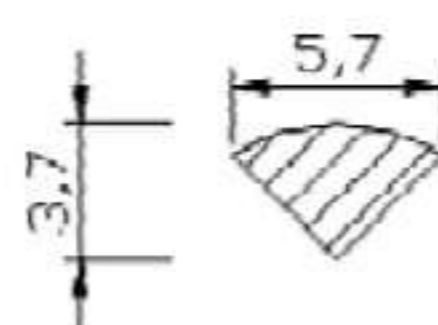

ABS/PC Сварочные стержни

№ арт.	Цвет	Форма	Размеры	Тов. единица
5104313M	черный	Профиль - А	5,7 x 3,8 mm	Стержни 1kg

Профильная сварочная проволока Профиль-А