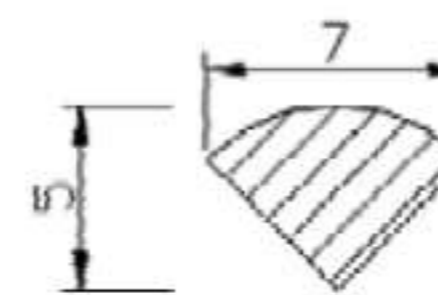

Профильная сварочная проволока Профиль-В

Круглая сварочная проволока 4 mm

Круглая сварочная проволока 5 mm