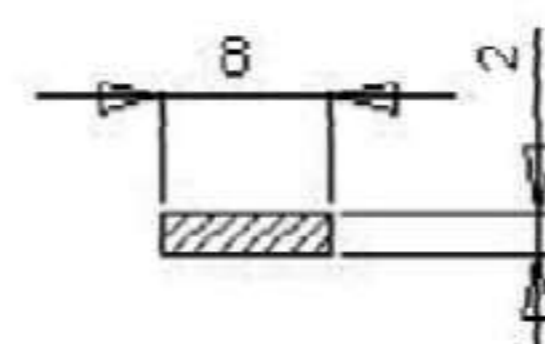

Сварочная лента 8 mm