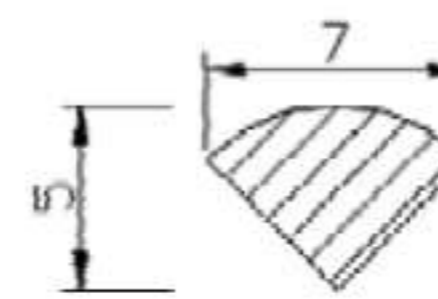

Профильная сварочная проволока Профиль-В

Круглая сварочная проволока 4 mm

Круглая сварочная проволока 5 mm