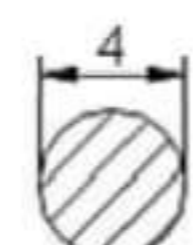

PVC-P (мягкий) Сварочная проволока

№ арт.	Цвет	Форма	Размеры	Тов. единица
5200453	серый	Профиль - А	5,7 x 3,8 mm	Катушка 3kg
5200452	черный	Профиль - А	5,7 x 3,8 mm	Катушка 3kg
5104302	прозрачный	Профиль - А	5,7 x 3,8 mm	Катушка 3kg
5200454	черный	Профиль - В	7 x 5 mm	Катушка 3kg
5200459	серый	Круглая	4 mm	Катушка 3kg
5200458	черный	Круглая	4 mm	Катушка 3kg

С удовольствием предложим Вам иные цвета и материалы с объема заказа от 50 кг.

Оставляем за собой право на технические изменения.

PVC-U (жесткий) Сварочная проволока / PVC-U (жесткий) Сварочные стержни

№ арт.	Цвет	Форма	Размеры	Тов. единица
5104296	прозрачный	Профиль - А	5,7 x 3,8 mm	Кольцо 5kg
5200464	белый	Круглая	3 mm	Катушка 3kg
5104278	серый	Профиль - А	5,7 x 3,8 mm	Кольцо 5kg
5200406	серый	Круглая	3 mm	Катушка 3kg
5200407	серый	Круглая	4 mm	Катушка 3kg
5104279	серый	Профиль - В	7 x 5 mm	Кольцо 5kg
5104278M	серый	Профиль - А	5,7 x 3,8 mm	Стержни 1kg
5104296M	прозрачный	Профиль - А	5,7 x 3,8 mm	Стержни 1kg
5200457M	прозрачный	Профиль - В	7 x 5 mm	Стержни 1kg
5200470M	серый	Круглая	4 mm	Стержни 1kg
5200451M	серый	Круглая	5 mm	Стержни 1kg
5200462M	серый	Круглая	3 mm	Стержни 1kg
5200448M	прозрачный	Круглая	3 mm	Стержни 1kg
5200449M	прозрачный	Круглая	4 mm	Стержни 1kg
5200450M	прозрачный	Круглая	5 mm	Стержни 1kg
5104279M	серый	Профиль - В	7 x 5 mm	Стержни 1kg

ABS/PC Сварочные стержни

№ арт.	Цвет	Форма	Размеры	Тов. единица
5104313M	черный	Профиль - А	5,7 x 3,8 mm	Стержни 1kg

Профильная сварочная проволока Профиль-А

Профильная сварочная проволока Профиль-В

Круглая сварочная проволока 3 mm