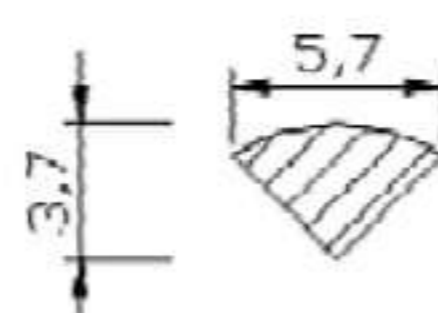

ABS/PC Сварочные стержни

№ арт.	Цвет	Форма	Размеры	Тов. единица
5104313M	черный	Профиль - А	5,7 x 3,8 mm	Стержни 1kg

Профильная сварочная проволока Профиль-А